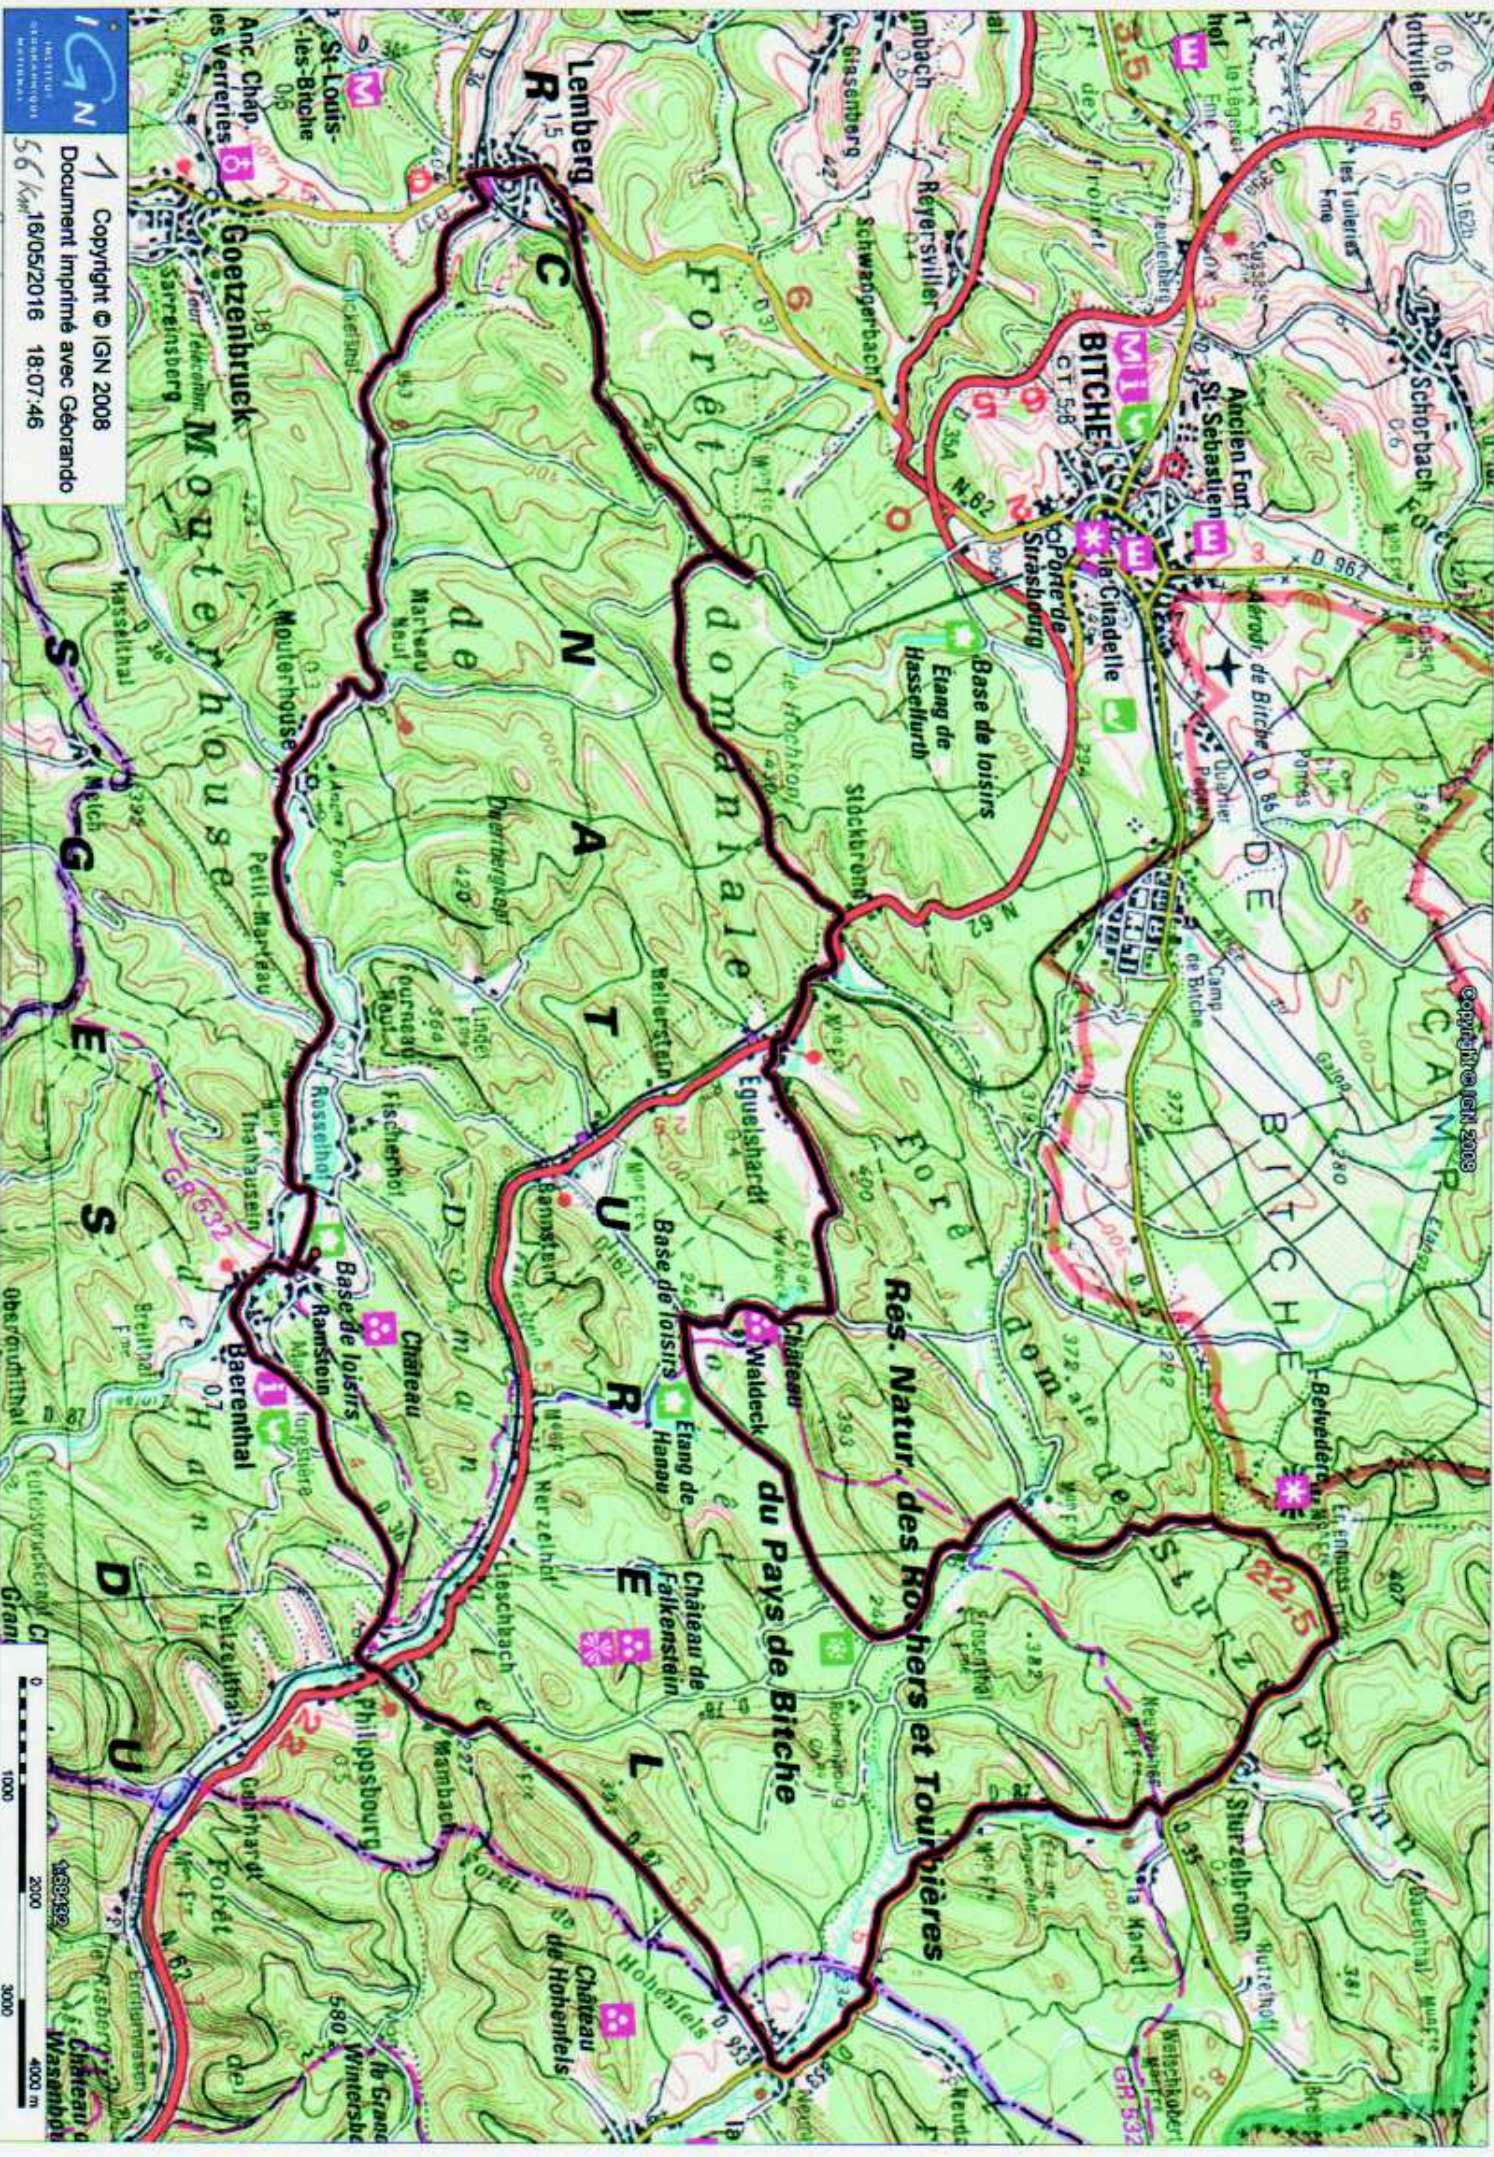

Copyright © IGN 2008

IGN  
Document Imprimé avec Géoportail  
56 Km  
Copyright © IGN 2008  
18-07-46

Copyright © IGN 2008

Col de Kammböhl 57-340

 Copyright © IGN 2008  
 Document imprimé avec Géorando  
 24/09/2015 18:55:57  
 65 km  
*donnée 1027 m*

Copyright © IGN 2008

3 Copyright © IGN 2008  
 Document imprimé avec Géoandrom  
 58 km/1705/2016 10:35:15  
 échelle 1:50 000

IGN  
 3 bis Copyright © IGN 2008  
 Document imprimé avec Géoandrom  
 74 K... 01/04/2016 15:50:59  
 1164 m