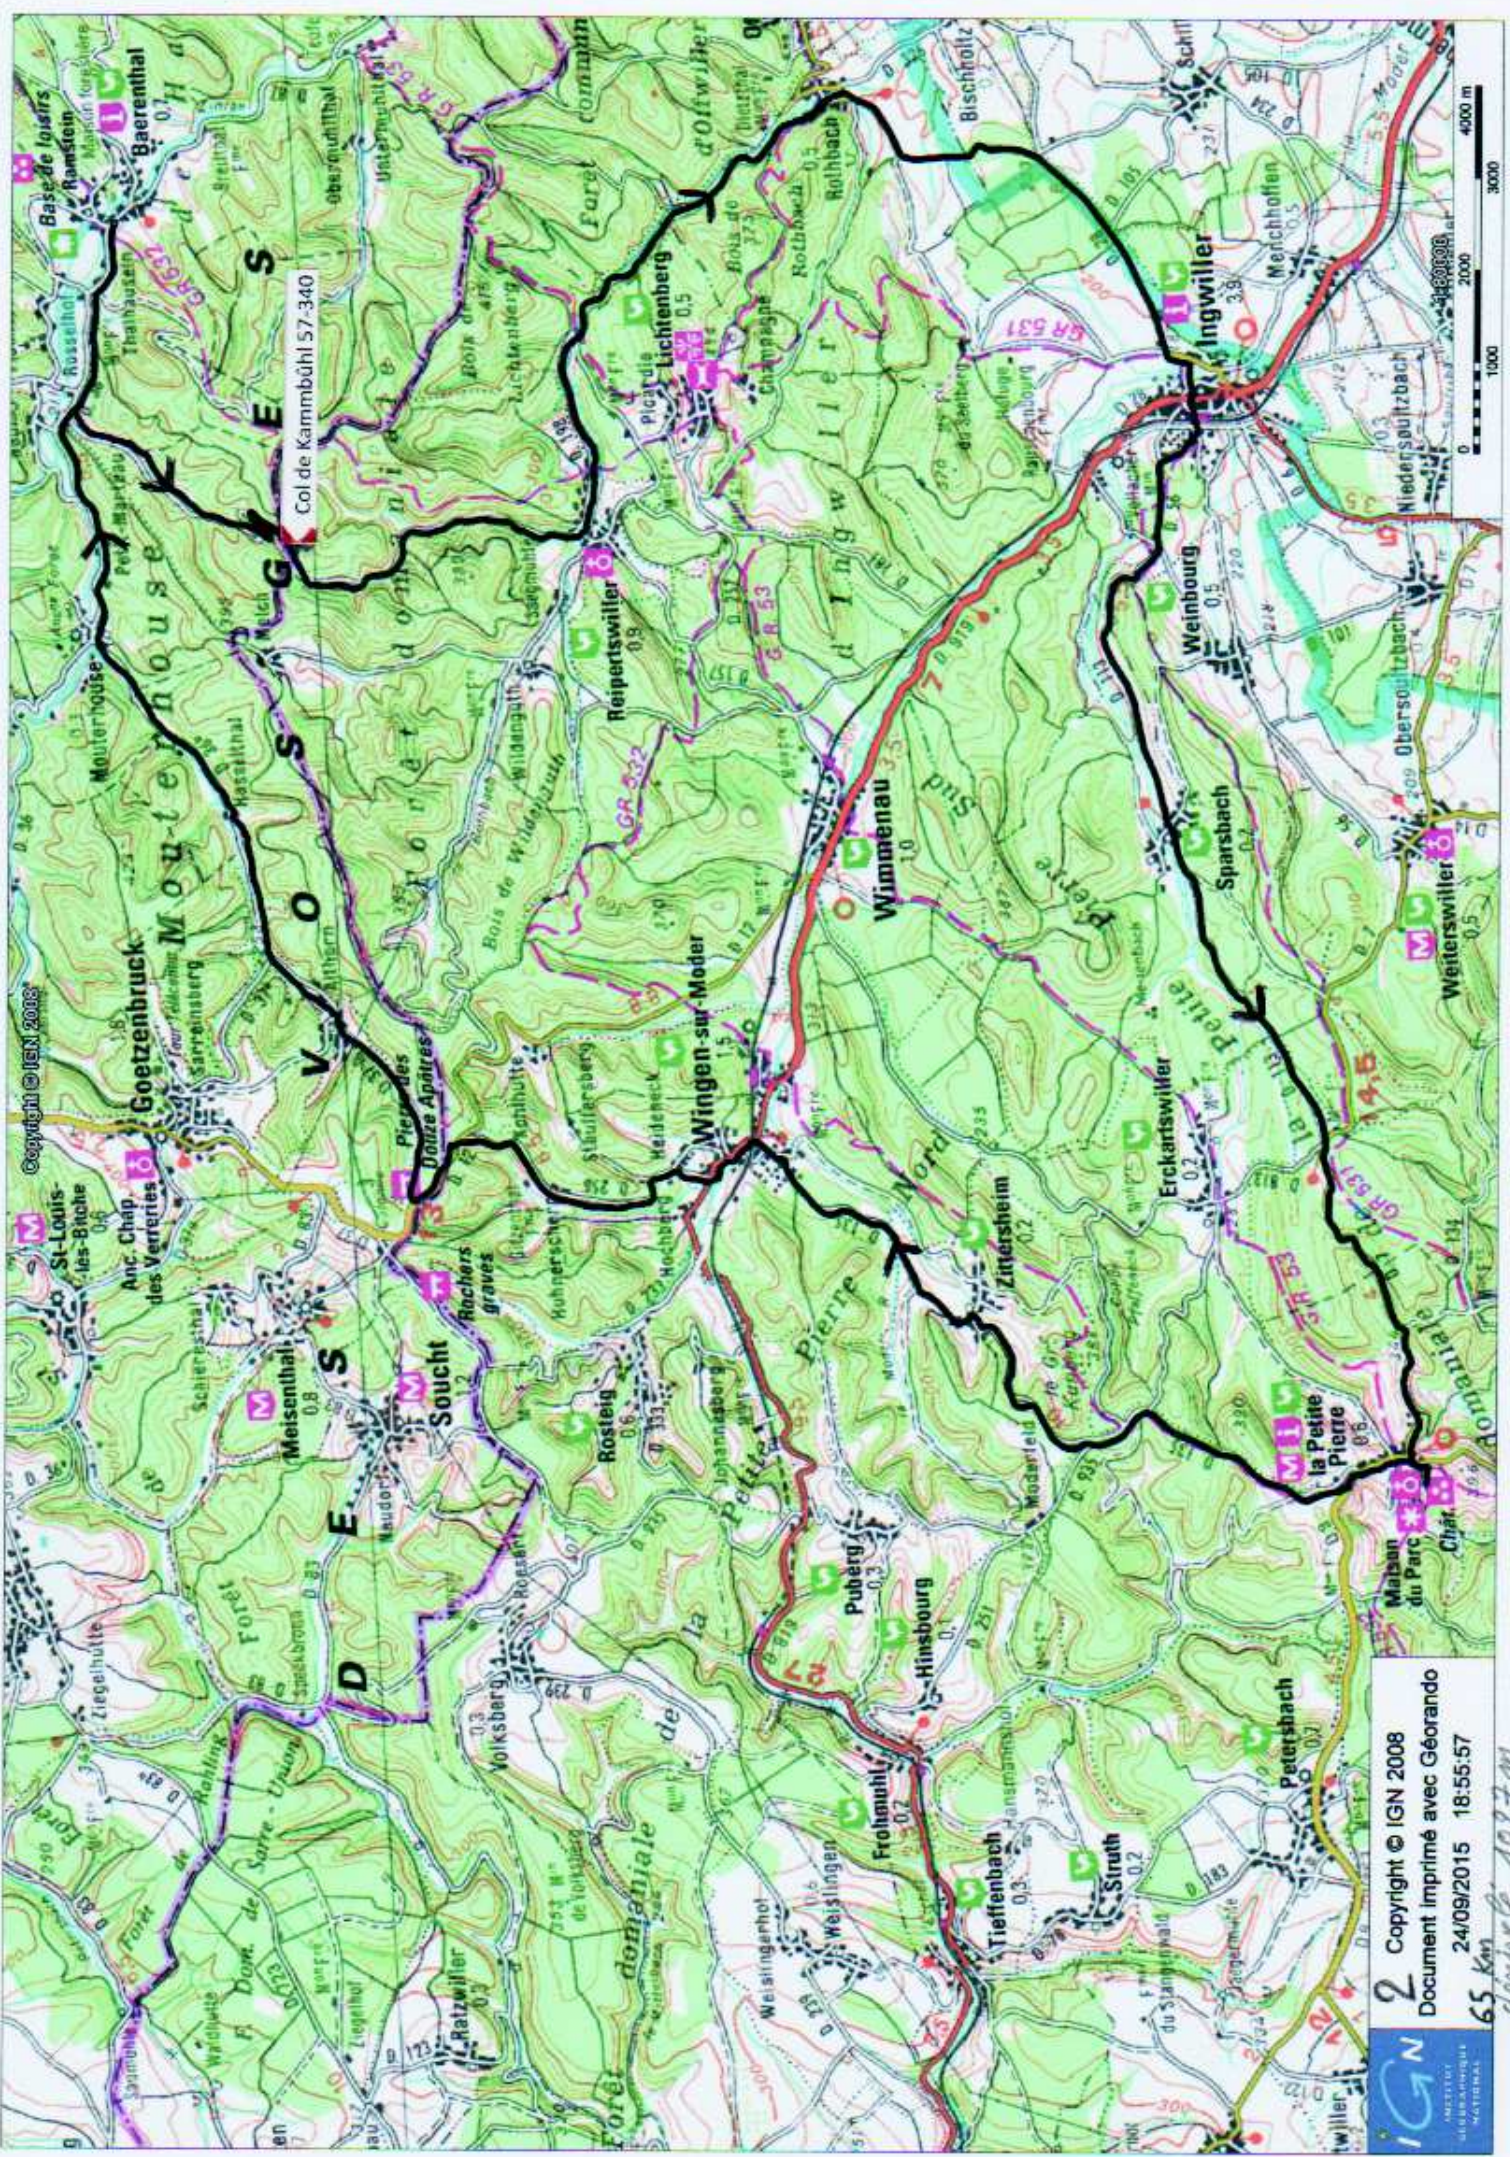

Copyright © IGN 2008

IGN  
Document Imprimé avec Géoportail  
56 Km  
Copyright © IGN 2008  
18-07-46

Copyright © IGN 2008

Col de Kammböhl 57-340

 Copyright © IGN 2008  
 Document imprimé avec Géorando  
 24/09/2015 18:55:57  
 65 km  
*donnée 1027 m*

Copyright © IGN 2008

3 Copyright © IGN 2008  
 Document imprimé avec Géoandrom  
 58 km/1705/2016 10:35:15  
 échelle 1:50 000

IGN  
 3 bis Copyright © IGN 2008  
 Document imprimé avec Géoandrom  
 74 K... 01/04/2016 15:50:59  
 1164 m