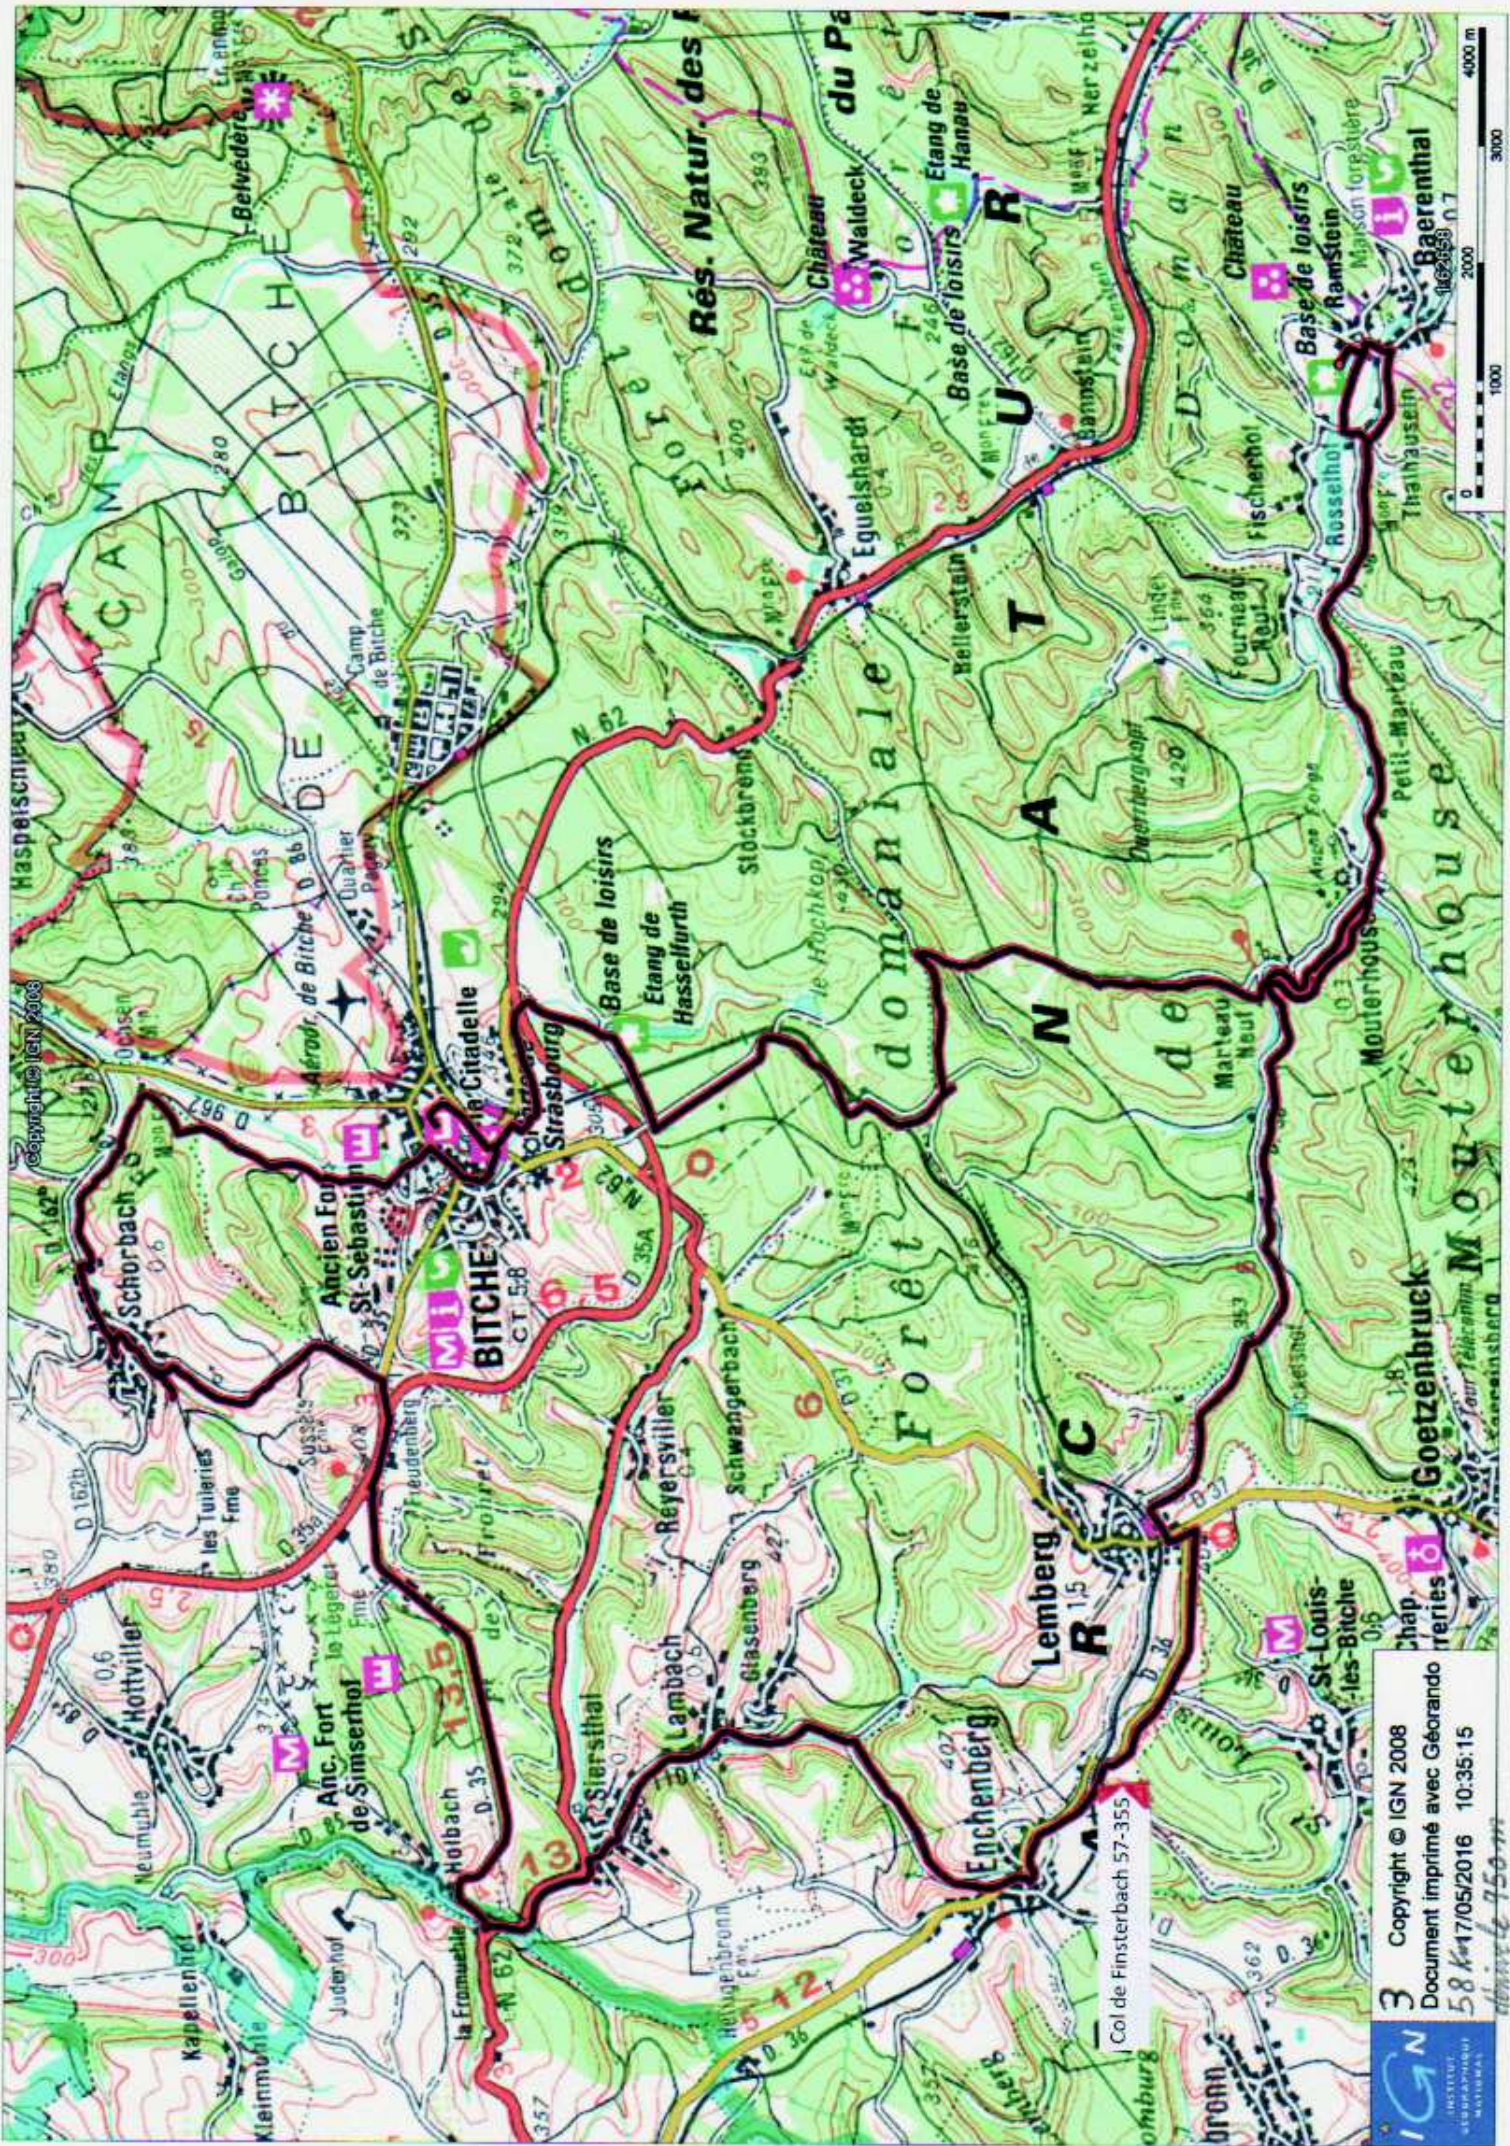

Copyright © IGN 2008

IGN  
Document Imprimé avec Géoportail  
56 Km  
Copyright © IGN 2008  
18-07-46

Copyright © IGN 2008

Col de Kammböhl 57-340

 Copyright © IGN 2008  
 Document imprimé avec Géorando  
 24/09/2015 18:55:57  
 65 km  
*donnée 1027 m*

Copyright © IGN 2008

3 Copyright © IGN 2008  
 Document imprimé avec Géoandrom  
 58 km/1705/2016 10:35:15  
 échelle 1:50 000

IGN  
 3 bis Copyright © IGN 2008  
 Document imprimé avec Géoandrom  
 74 K... 01/04/2016 15:50:59  
 1164 m