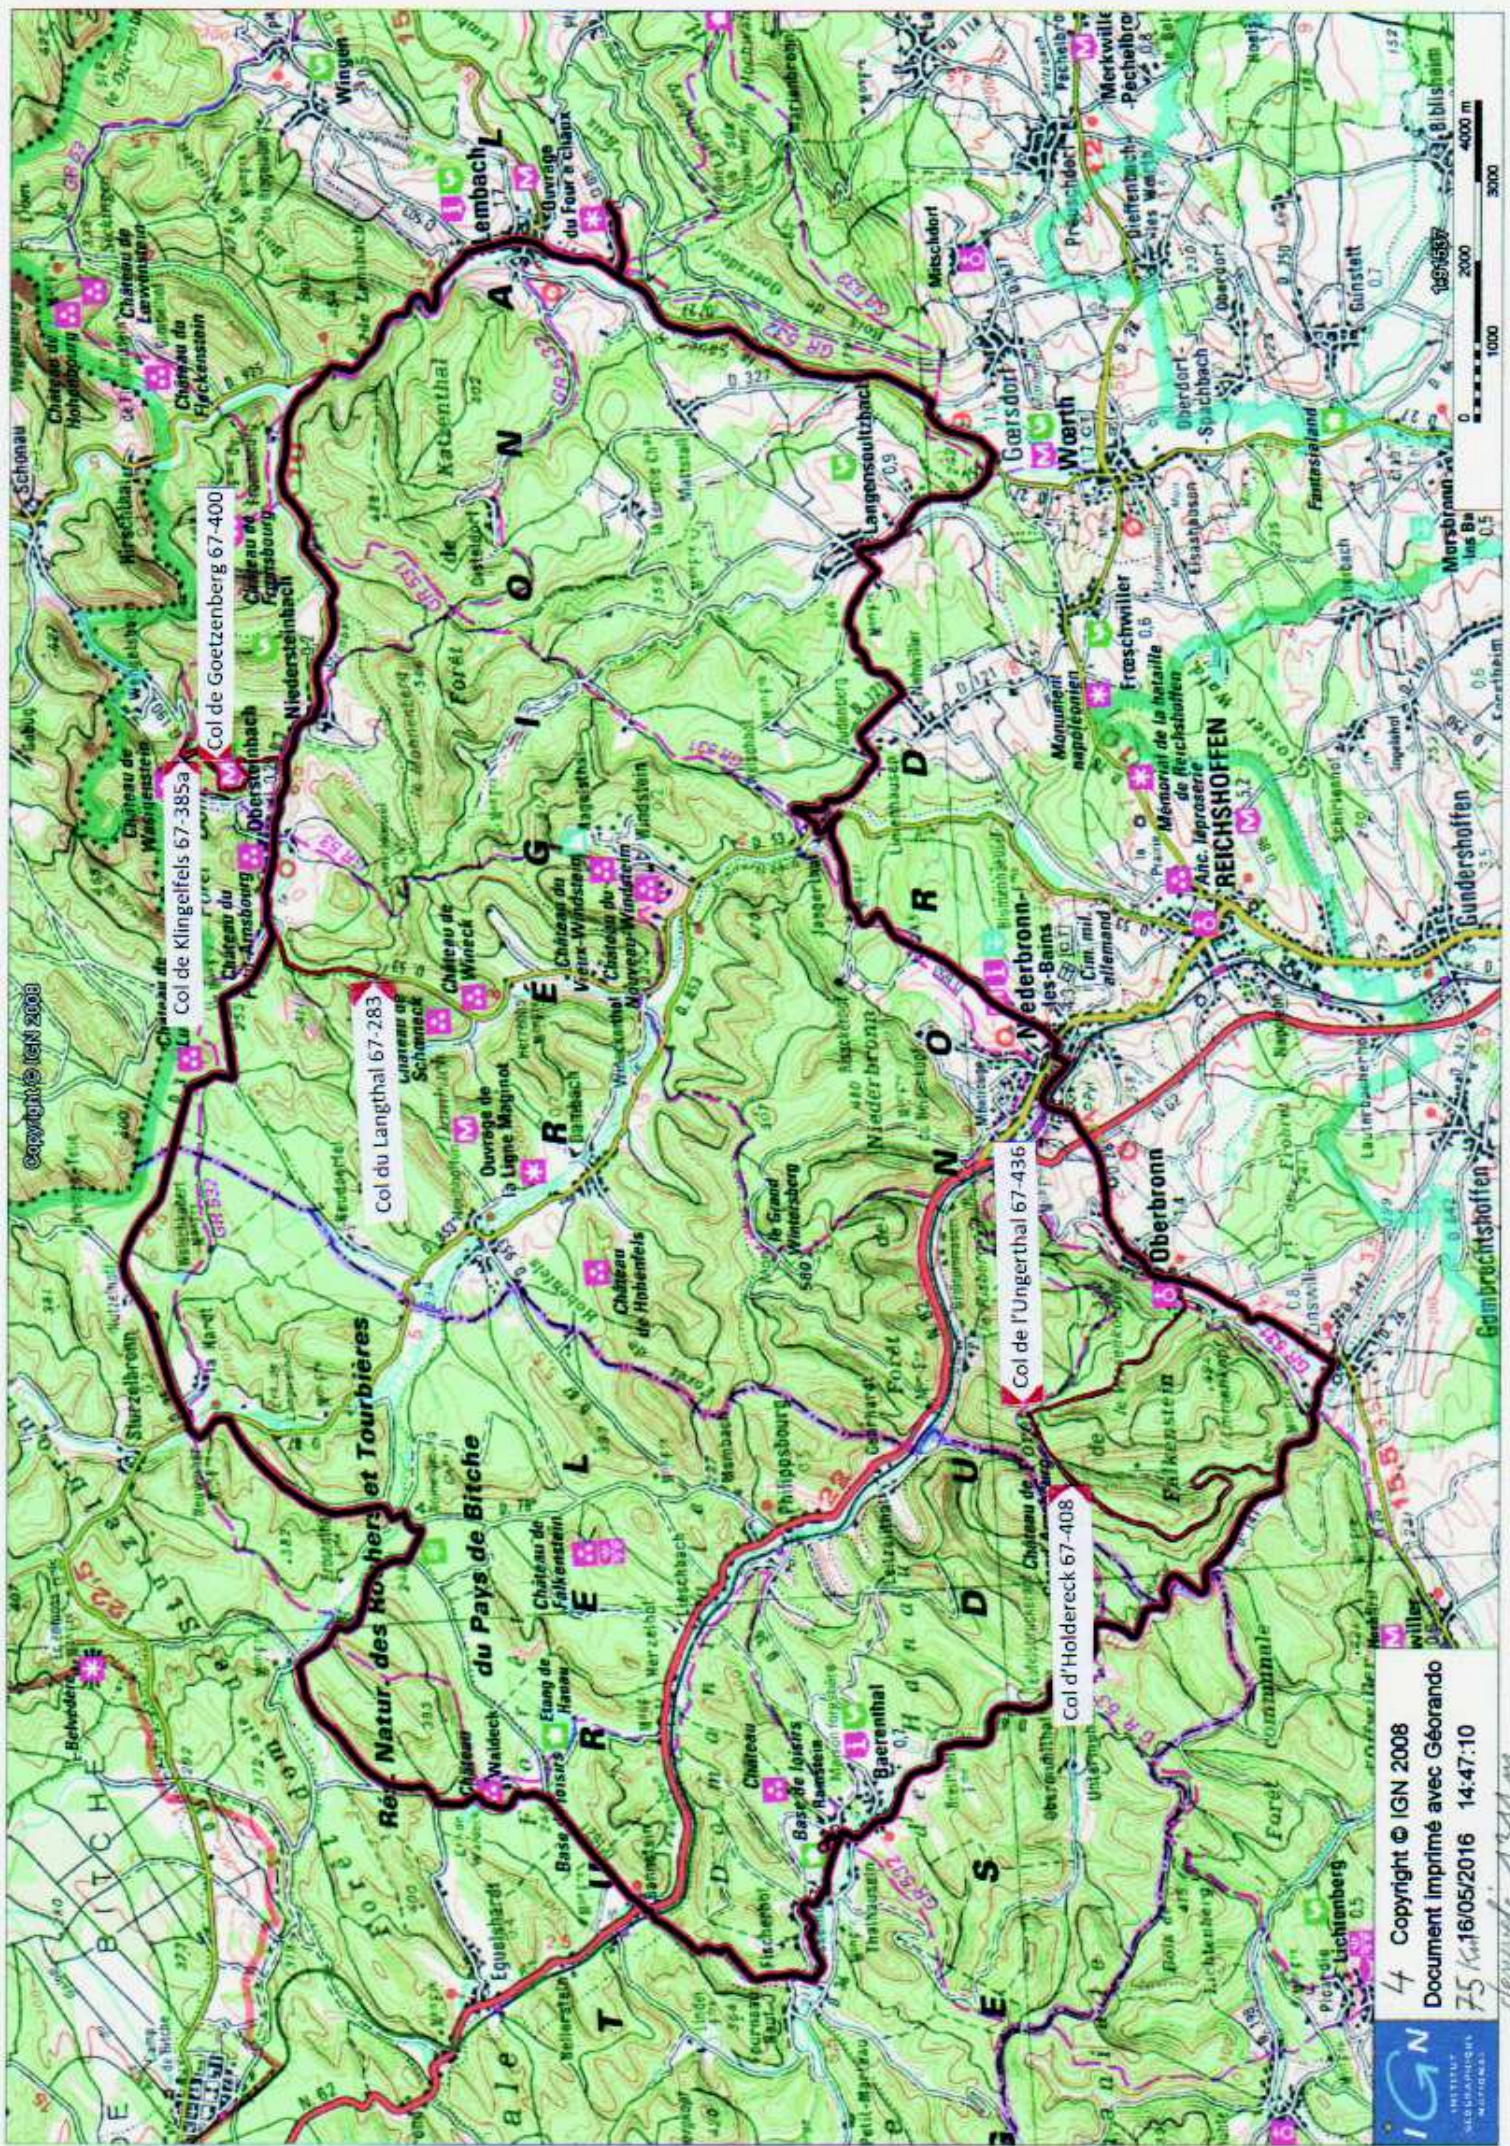

Copyright © IGN 2008

IGN  
Document Imprimé avec Géoportail  
56 Km  
Copyright © IGN 2008  
18-07-46

Copyright © IGN 2008

Col de Kammböhl 57-340

 Copyright © IGN 2008  
 Document imprimé avec Géorando  
 24/09/2015 18:55:57  
 65 km  
*donnée 1027 m*

Copyright © IGN 2008

3 Copyright © IGN 2008  
 Document imprimé avec Géoandrom  
 58 km/1705/2016 10:35:15  
 échelle 1:50 000

IGN  
 3 bis Copyright © IGN 2008  
 Document imprimé avec Géoandrom  
 74 K... 01/04/2016 15:50:59  
 1164 m