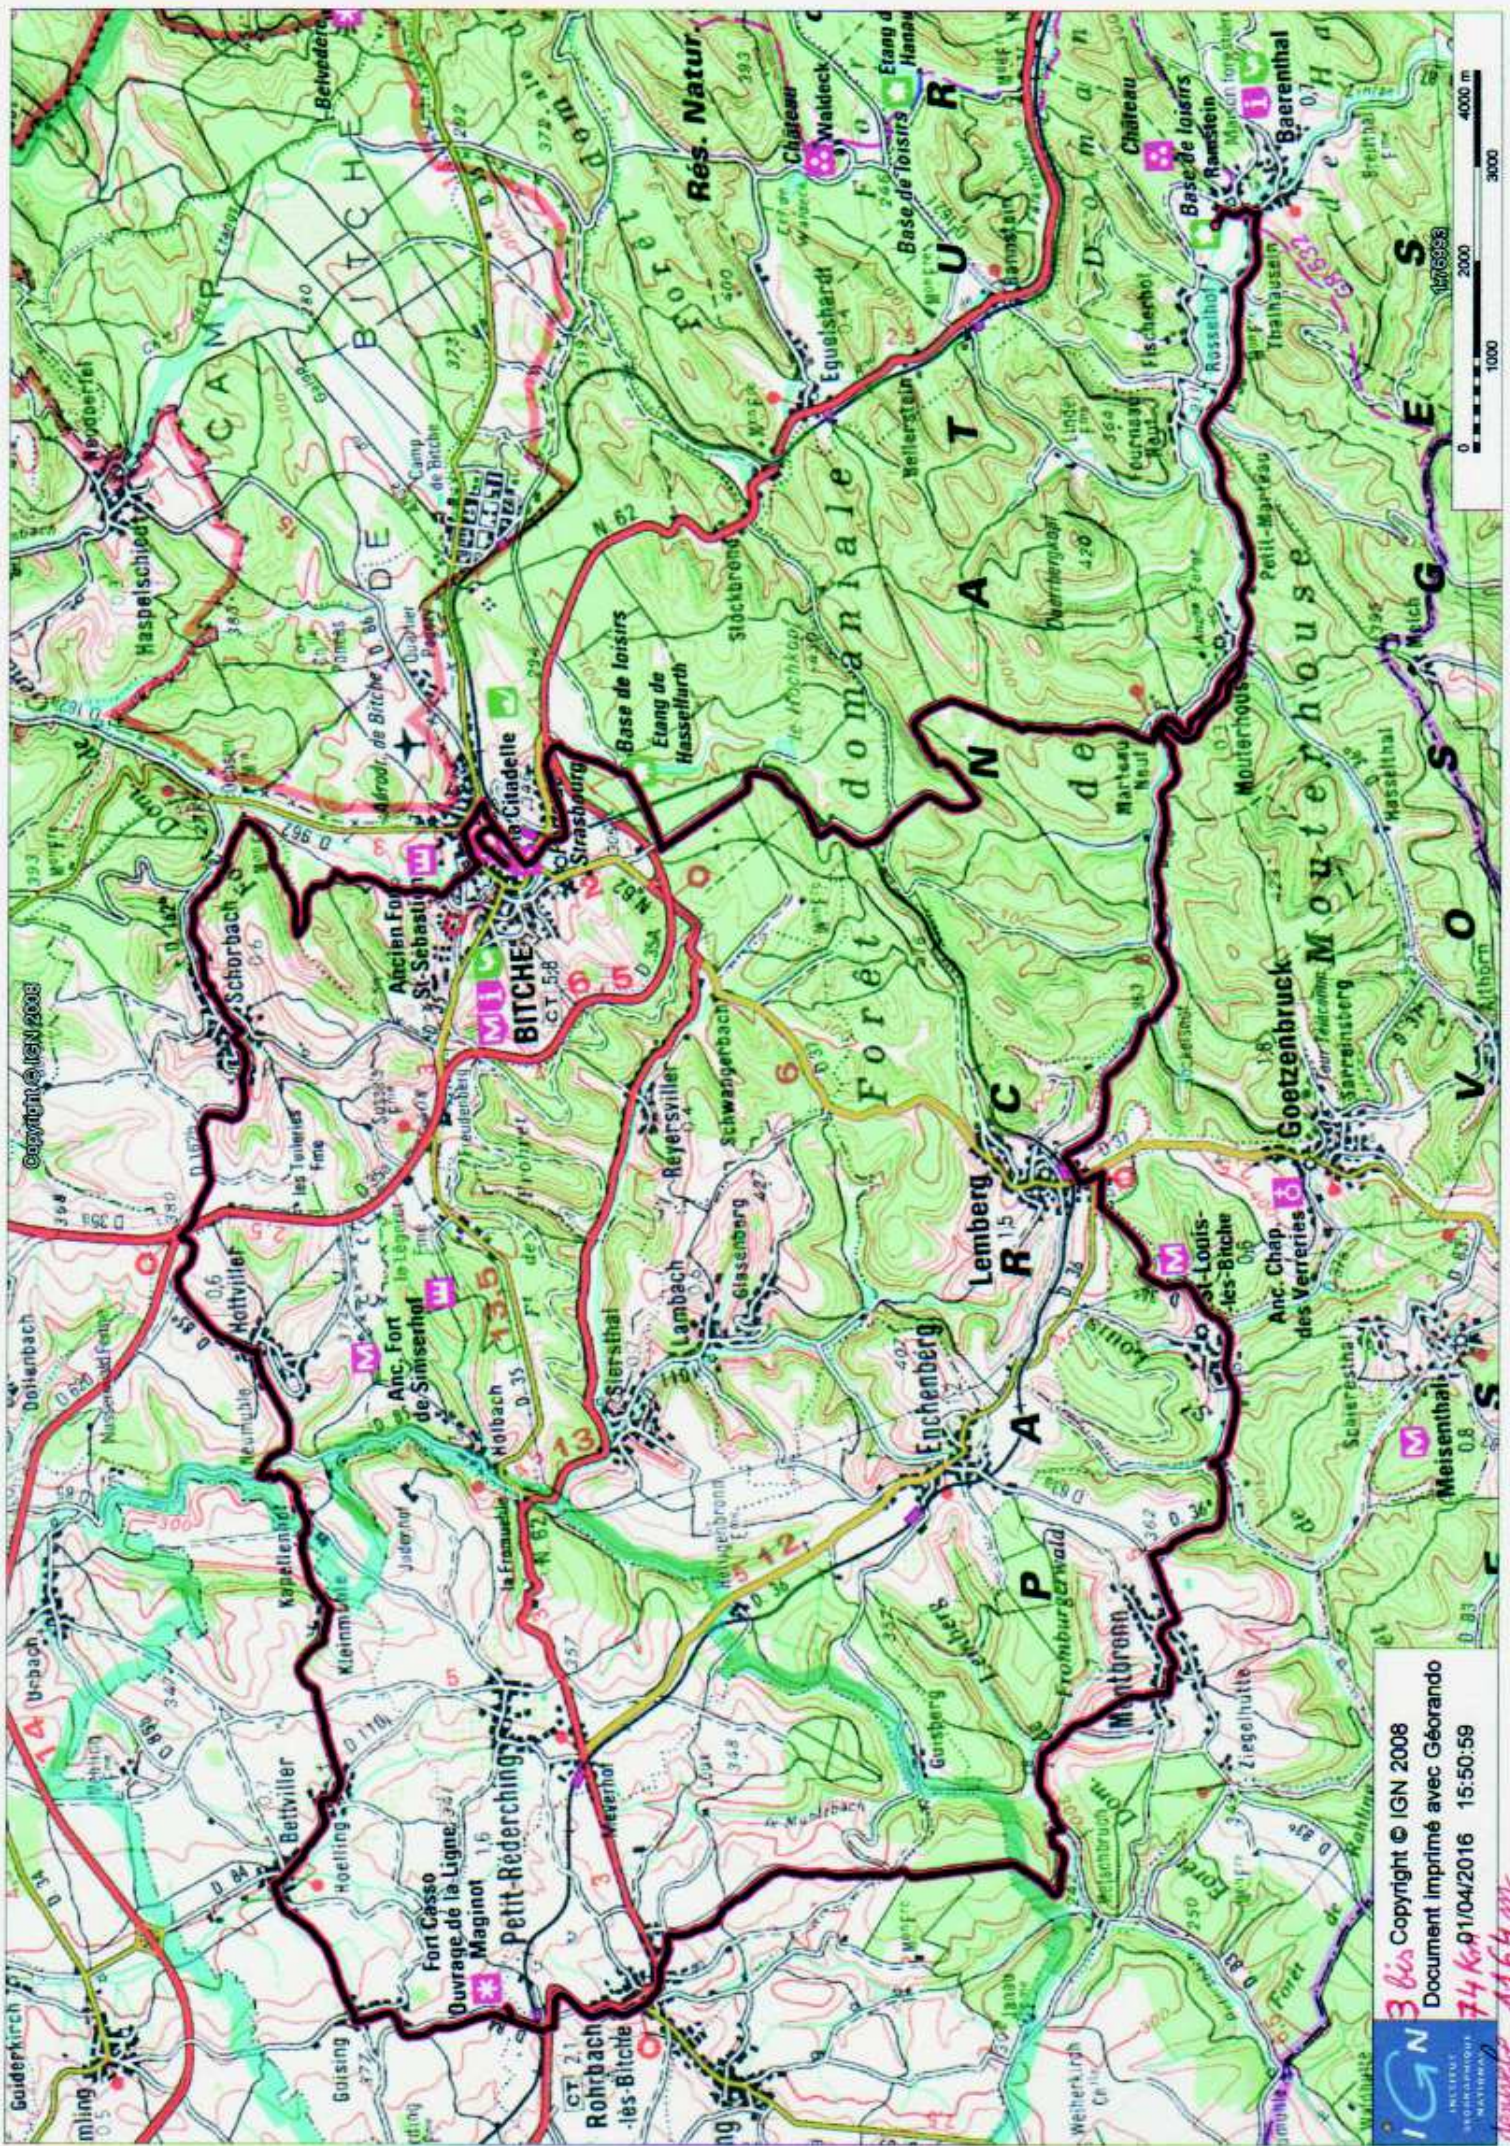

Copyright © IGN 2008

IGN  
Document Imprimé avec Géoportail  
56 Km  
Copyright © IGN 2008  
18-07-46

Copyright © IGN 2008

Col de Kammböhl 57-340

 Copyright © IGN 2008  
 Document imprimé avec Géorando  
 24/09/2015 18:55:57  
 65 km  
*donnée 1027 m*

Copyright © IGN 2008

3 Copyright © IGN 2008  
 Document imprimé avec Géoandrom  
 58 km/1705/2016 10:35:15  
 échelle 1:50 000

IGN  
 3 bis Copyright © IGN 2008  
 Document imprimé avec Géoandrom  
 74 K... 01/04/2016 15:50:59  
 1164 m